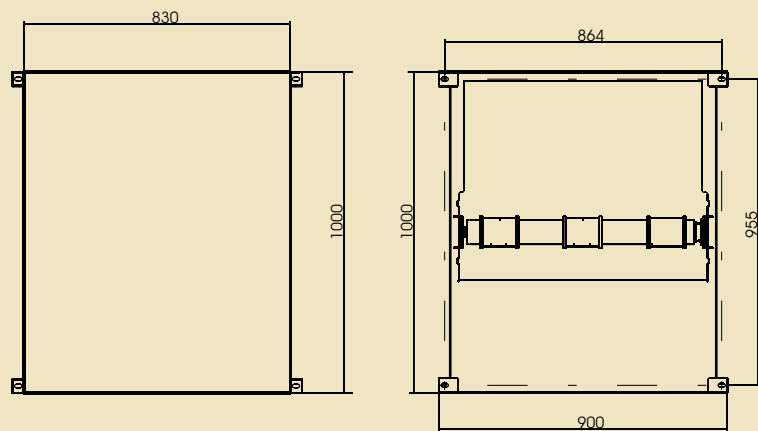

a: 450cm;  
b: 650cm

Elevator pentru instalații comerciale cu proiectoare profesionale (cu greutate până la 130 kg). Elevatorul coboară proiectorul la înălțimea dorită pentru a fi cât mai convenabil utilizatorului. Durabilitatea și precizia operațiunii fac acest elevador potrivit pentru hoteluri, săli de conferințe și cinema.

Modele disponibile:

- MAX-LIFT 130/4500 (a);
- MAX-LIFT 130/6500 (b);

MAX-LIFT	
Cursa [mm]	a: 4500; b: 6500
Capacitate [kg]	130
Greutate proprie [kg]	a: 122; b: 140
Dimensiuni [mm]	D 998; W 900
Spațiu de instalare [mm] (fără proiector)	a: 916; b: 1066 + H proiector
Dimensiuni maxime ale proiectorului [mm]	W - 995; D - 784; H - without limit
Gaura de montare în tavan [mm]	1000x830
Telecomandă cu	<ul style="list-style-type: none"> <li>• Comutator comandă</li> <li>• opțiuni: IR, RF, Trigger, RS232</li> </ul>
Funcționare continuă a motorului	4 minute
Instalare	4 puncte de stabilitate
Motorizare	SOMFY, 230V 50Hz; 100W; 42dB
Siguranță	<ul style="list-style-type: none"> <li>• protecție termică și de supraîncărcare,</li> <li>• frână de siguranță</li> </ul>
Conținut	<ul style="list-style-type: none"> <li>• elevador;</li> <li>• kit asamblare;</li> <li>• panou (cadru) de închidere tava;</li> <li>• șablon de montare;</li> <li>• manual pentru instalare;</li> <li>• comutator comandă;</li> <li>• kit asamblare;</li> </ul>
Garanție	5 ani (pe motorizare)
Producător	VIZ-ART Automation Europe